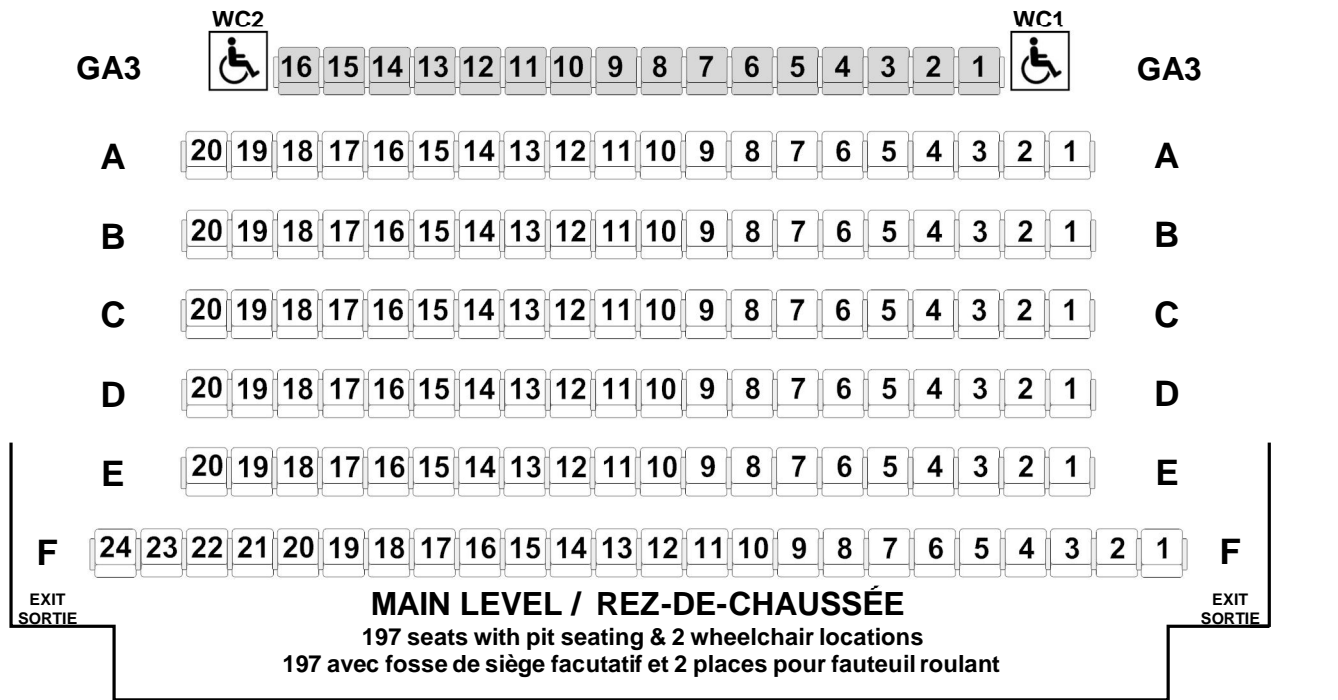

STUDIO THEATRE - PIT SEATING CONFIGURATION
STUDIO-THÉÂTRE - SIÈGES AU PARTERRE

STAGE/SCÈNE

Assistive Listening Devices Available
Des appareils d'écoute individuels pour personnes malentendantes sont disponibles

Non-fixed seating location
Allocation des sièges portatif

TOTAL SEATING CAPACITY / NOMBRE DE PLACES TOTAL

233 seats & 4 wheelchair locations
233 sièges & 4 places pour fauteuil roulant